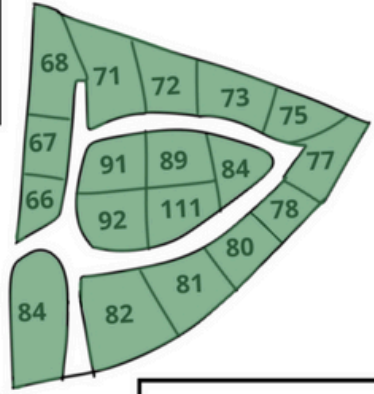

Accueil / Réception

Camping de Ramberchamp

Key system legend with icons for shower, toilet, wheelchair, washing machine, and various colored keys (red, yellow, green, purple, blue).

- Privilage 6p
- Bleuets 4p
- Pâquerettes 4p
- Le Lierre 2 p
- Soucis 5p
- Pigeonniers 2 p
- Bordeaux 6 p
- Lilas 3 p
- Aurore 3p

- Poubelles tri
- Machine à laver / Sèche linge
- Sanitaires
- Douches
- Jeux pour enfant

Info@camping-de-ramberchamp.com
www.camping-de-ramberchamp.com

Réservation

Scan me

Camping Côté Lac 10 A